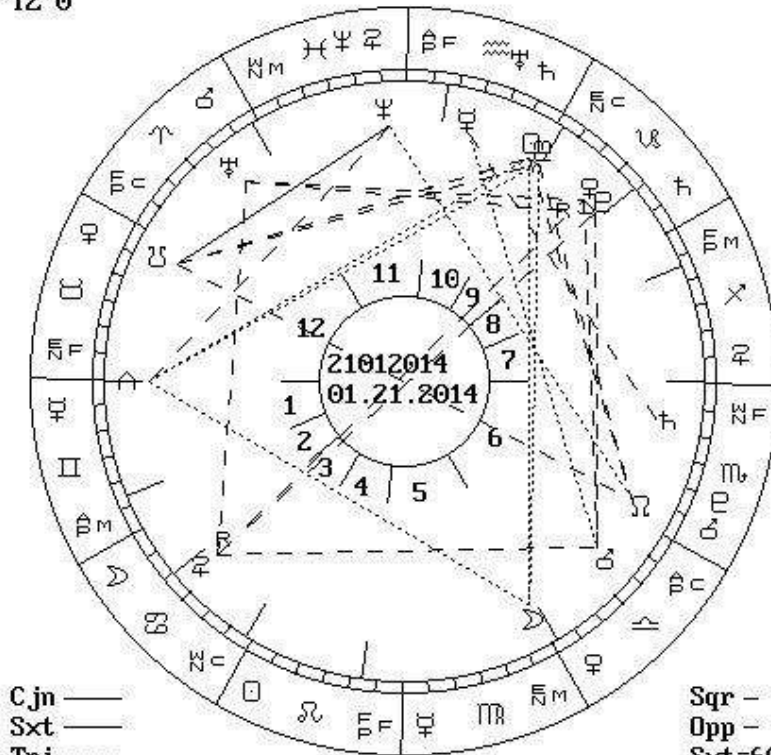

21 Jan 2014  
 =====

SUN 01AQU22 LA 51.32  
 MOO 29VIR37 LO .05  
 MER 15AQU59 TZ 0  
 VEN 15CAP46  
 MAR 19LIB50  
 JUP 13CAN25  
 SAT 21SC057  
 01.21.2014

F - 1  
 E - 4  
 A - 4  
 W - 3  
 P - 5  
 N - 7

BT 0 PM  
 URA 09ARI06  
 NEP 03PIS51  
 PLU 11CAP58  
 ASC 00GEM30  
 MID 28CAP33  
 MNN 03SC011  
 MSN 03TAU11

01A 00GEM30  
 02S 23GEM07  
 03C 10CAN31  
 04A 28CAN33  
 05S 22LE009  
 06C 01LIB09

C - 6  
 F - 3  
 M - 3  
 A - 4  
 S - 2  
 C - 6

07A 00SAG30  
 08S 23SAG07  
 09C 10CAP31  
 10A 28CAP33  
 11S 22AQU09  
 12C 01ARI09

Cjn ———  
 Sxt - - - -  
 Tri ······

Sqr - - -  
 Opp - - -  
 Sxt=60  
 Tri=120

(mm.dd.yyyy)

--()--

21012014